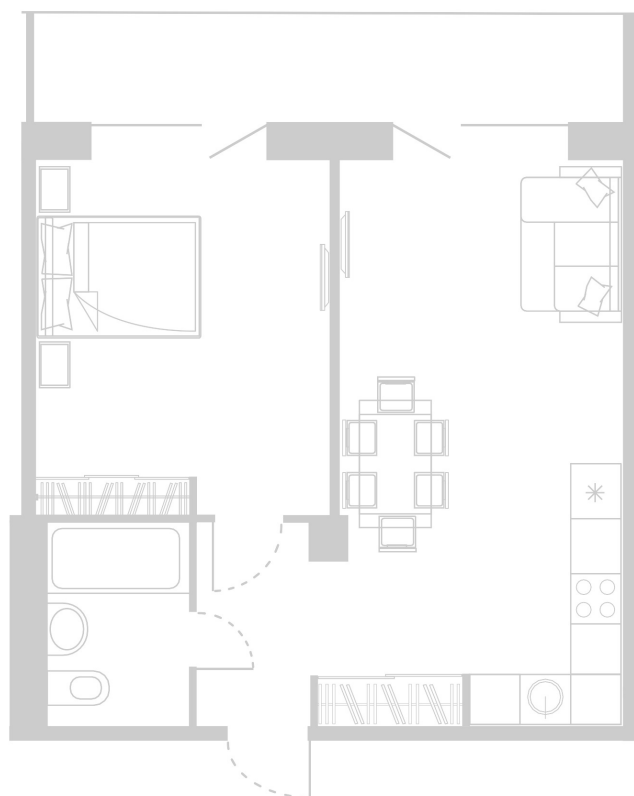

Планировка Апартамента № 723

Апартамент № 723
Комнат: 2
Вид из окна: на Лес

Площадь: 48.52 м²
В стоимость входит:
отделка, мебель и техника

Офисы продаж

Челябинск, ул. Труда, 156,
Торговая галерея «Западный луч»,
2 этаж, 22 офис.
+7 351 220-00-22
8 800 200-44-99