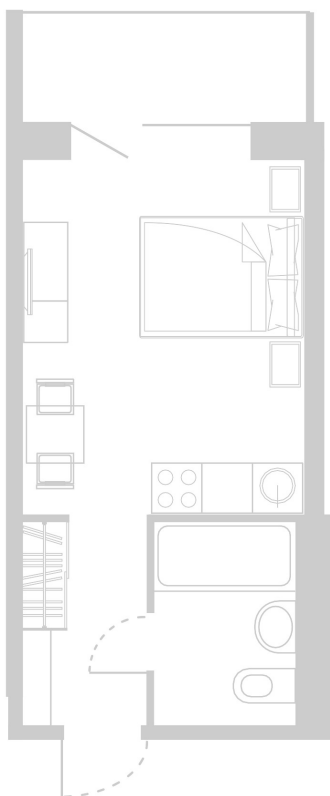

Планировка Апартамента № 804

Апартамент № 804
Комнат: 1
Вид из окна: на Лес

Площадь: 23.68 м²
Стоимость: 2 960 000 руб.
В стоимость входит:
отделка, мебель и техника

Офисы продаж

Челябинск, ул. Цвиллинга, 25 к1,
БЦ «Молния», оф. 201
+7 351 220-00-22
8 800 200-44-99