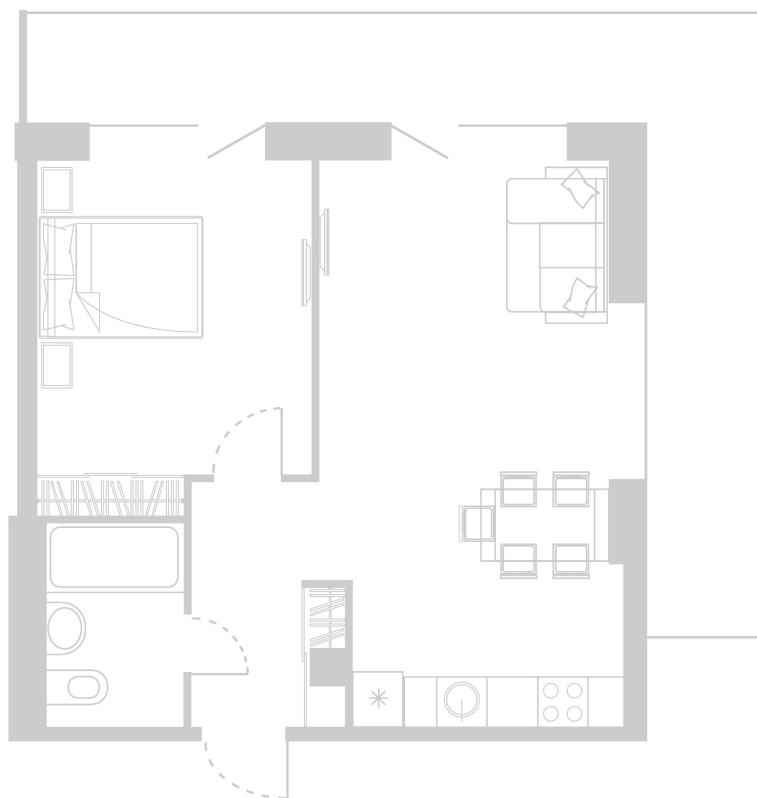

Планировка Апартамента № 805

Апартамент № 805
Комнат: 2
Вид из окна: на Лес

Площадь: 51.54 м²
Стоимость: 5 927 100 руб.
В стоимость входит:
отделка, мебель и техника

Офисы продаж

Челябинск, ул. Цвиллинга, 25 к1,
БЦ «Молния», оф. 201
+7 351 220-00-22
8 800 200-44-99