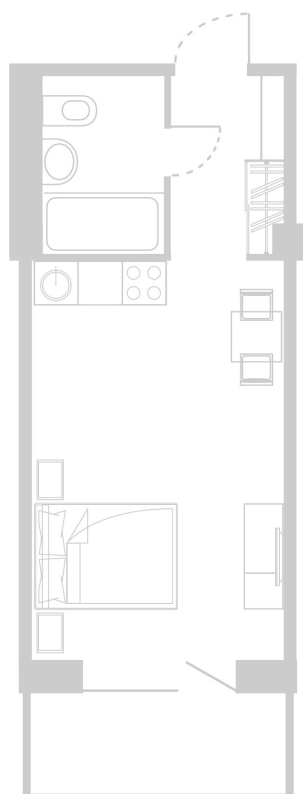

Планировка Апартамента № 814

Апартамент № 814
Комнат: 1
Вид из окна: на Долину

Площадь: 28.42 м²
Стоимость: 3 552 500 руб.
В стоимость входит:
отделка, мебель и техника

Офисы продаж

Челябинск, ул. Цвиллинга, 25 к1,
БЦ «Молния», оф. 201
+7 351 220-00-22
8 800 200-44-99