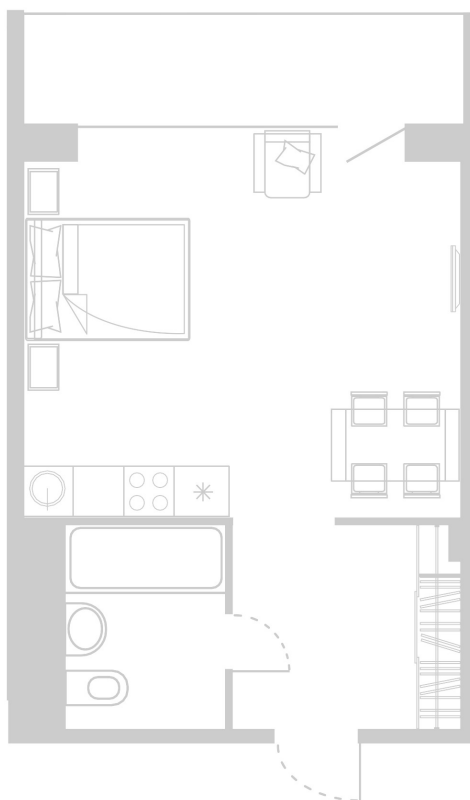

Планировка Апартамента № 901

Апартамент № 901
Комнат: 1
Вид из окна: на Лес

Площадь: 37.22 м²
В стоимость входит:
отделка, мебель и техника

Офисы продаж

Челябинск, ул. Труда, 156,
Торговая галерея «Западный луч»,
2 этаж, 22 офис.
+7 351 220-00-22
8 800 200-44-99