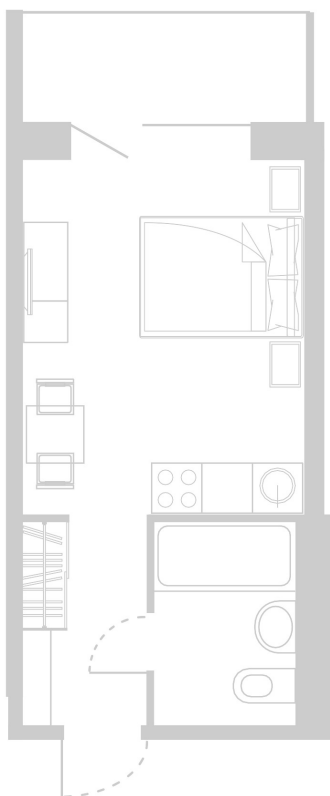

## Планировка Апартамента № 904

Апартамент № 904  
Комнат: 1  
Вид из окна: на Лес

Площадь: 23.68 м<sup>2</sup>  
В стоимость входит:  
отделка, мебель и техника