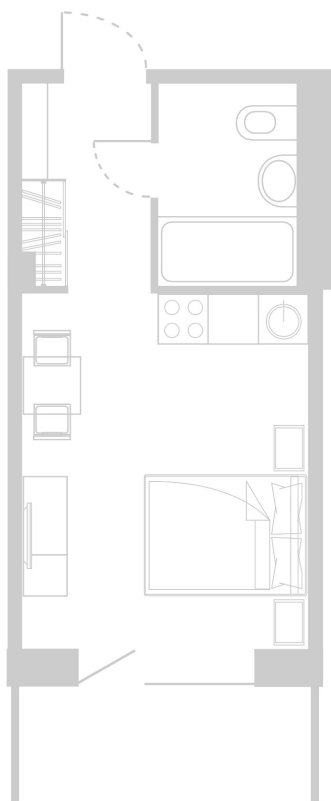

Планировка Апартамента № 907

Апартамент № 907
Комнат: 1
Вид из окна: на Долину

Площадь: 24.31 м²
В стоимость входит:
отделка, мебель и техника

Офисы продаж

Челябинск, ул. Труда, 156,
Торговая галерея «Западный луч»,
2 этаж, 22 офис.
+7 351 220-00-22
8 800 200-44-99