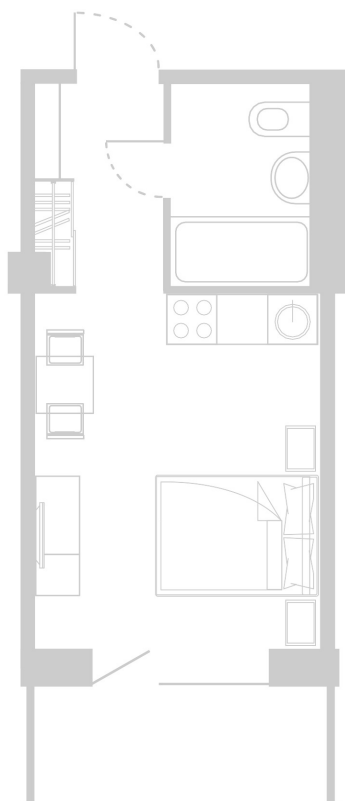

Планировка Апартамента № 909

Апартамент № 909
Комнат: 1
Вид из окна: на Долину

Площадь: 24.31 м²
В стоимость входит:
отделка, мебель и техника

Офисы продаж

Челябинск, ул. Труда, 156,
Торговая галерея «Западный луч»,
2 этаж, 22 офис.
+7 351 220-00-22
8 800 200-44-99