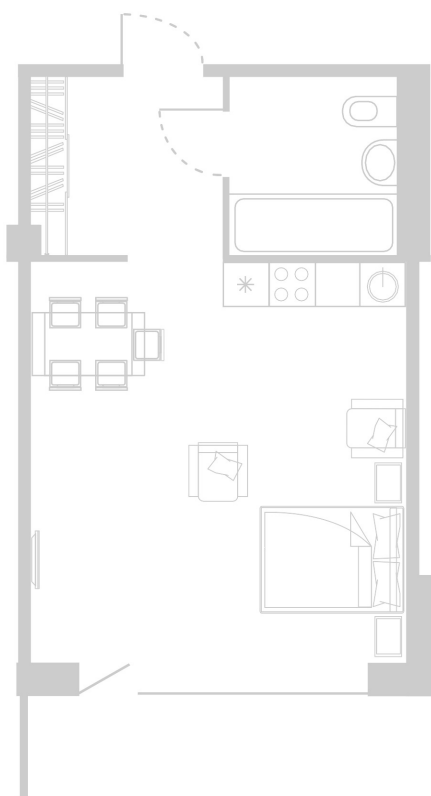

## Планировка Апартамента № 911

Апартамент № 911  
Комнат: 1  
Вид из окна: на Долину

Площадь: 43.42 м<sup>2</sup>  
В стоимость входит:  
отделка, мебель и техника