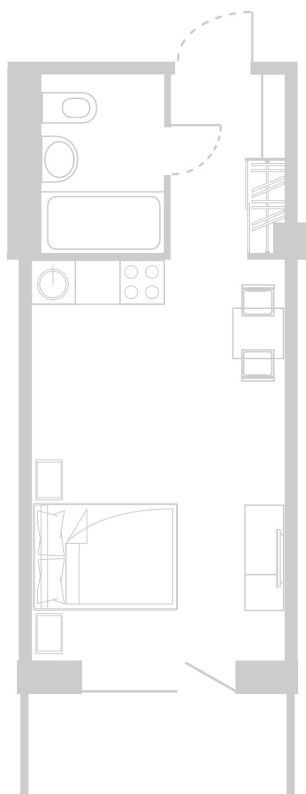

Планировка Апартамента № 912

Апартамент № 912
Комнат: 1
Вид из окна: на Долину

Площадь: 28.42 м²
В стоимость входит:
отделка, мебель и техника

Офисы продаж

Челябинск, ул. Труда, 156,
Торговая галерея «Западный луч»,
2 этаж, 22 офис.
+7 351 220-00-22
8 800 200-44-99