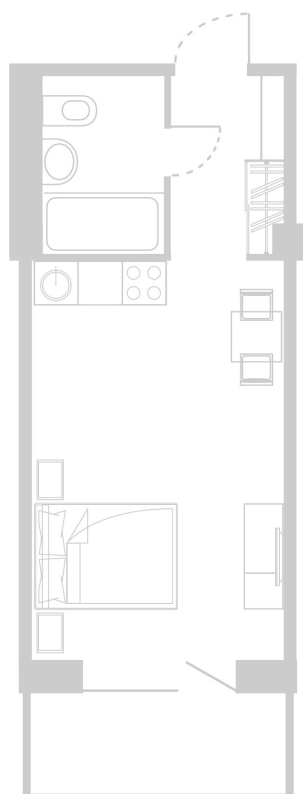

Планировка Апартамента № 914

Апартамент № 914
Комнат: 1
Вид из окна: на Долину

Площадь: 28.42 м²
В стоимость входит:
отделка, мебель и техника

Офисы продаж

Челябинск, ул. Труда, 156,
Торговая галерея «Западный луч»,
2 этаж, 22 офис.
+7 351 220-00-22
8 800 200-44-99