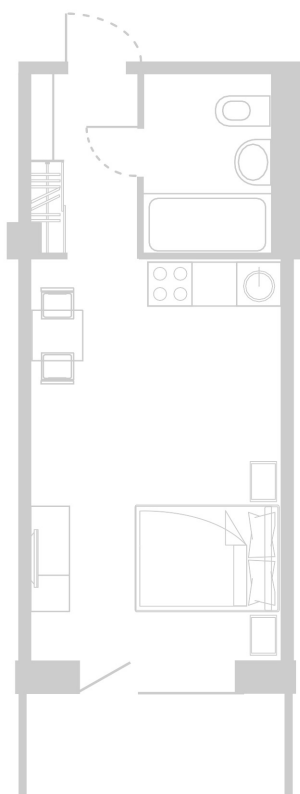

## Планировка Апартамента № 915

Апартамент № 915  
Комнат: 1  
Вид из окна: на Долину

Площадь: 28.42 м<sup>2</sup>  
В стоимость входит:  
отделка, мебель и техника