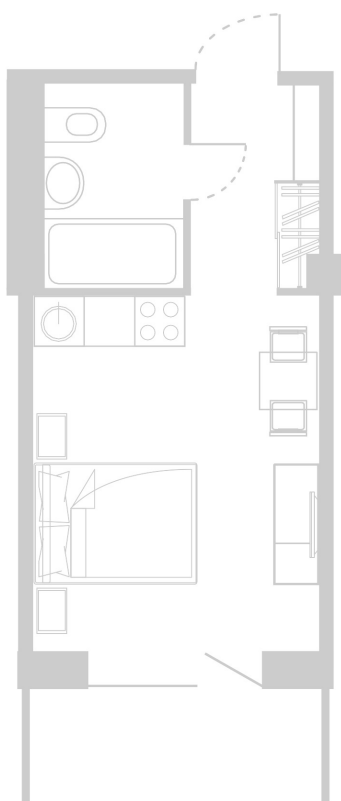

## Планировка Апартамента № 918

Апартамент № 918  
Комнат: 1  
Вид из окна: на Долину

Площадь: 24.31 м<sup>2</sup>  
В стоимость входит:  
отделка, мебель и техника