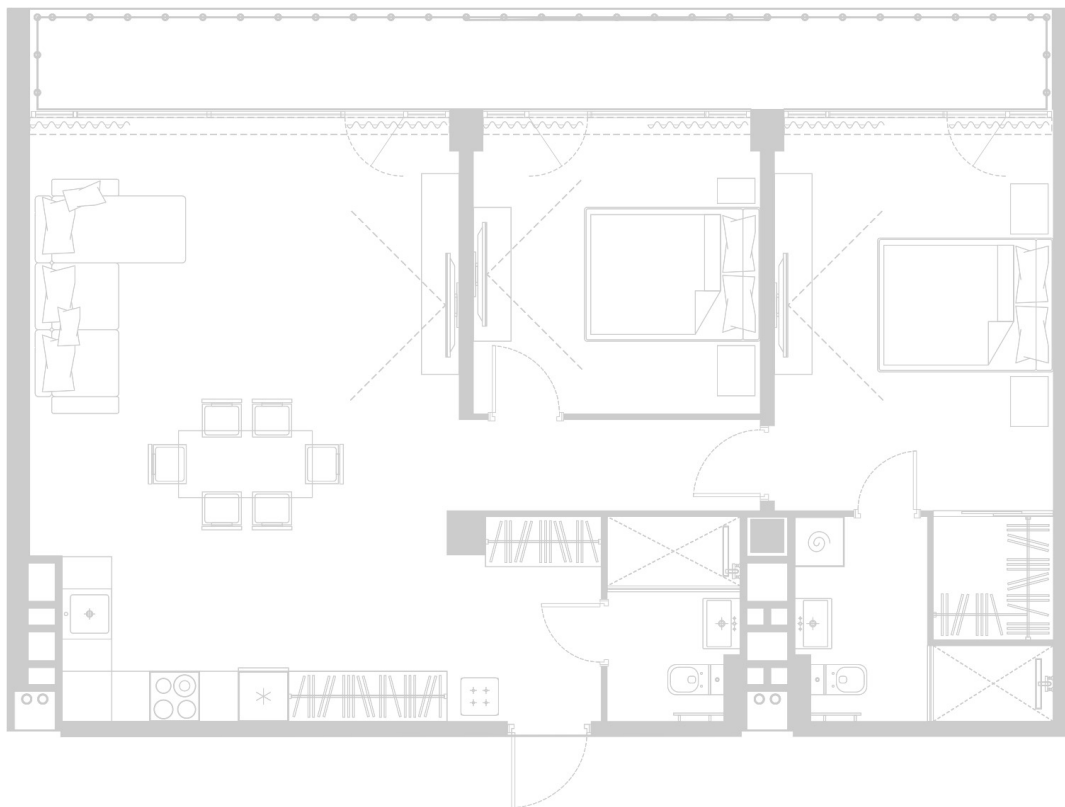

Планировка Пентхауса № 1001

Пентхаус № 1001
Комнат: 2
Вид из окна: на Лес

Площадь: 88.4 м²
Стоимость: 10 166 000 руб.
В стоимость входит:
отделка, мебель и техника

Офисы продаж

Челябинск, ул. Цвиллинга, 25 к1,
БЦ «Молния», оф. 201
+7 351 220-00-22
8 800 200-44-99