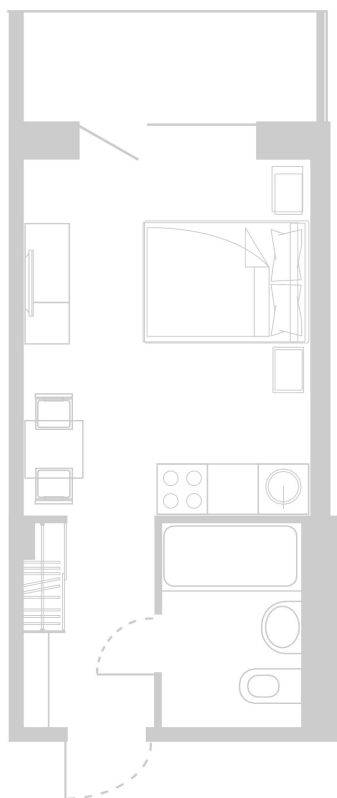

Планировка Апартамента № 802

Апартамент № 802
Комнат: 1
Вид из окна: на Лес

Площадь: 23.69 м²
В стоимость входит:
отделка, мебель и техника

Офисы продаж

Челябинск, ул. Цвиллинга, 25 к1,
БЦ «Молния», оф. 201
+7 351 220-00-22
8 800 200-44-99