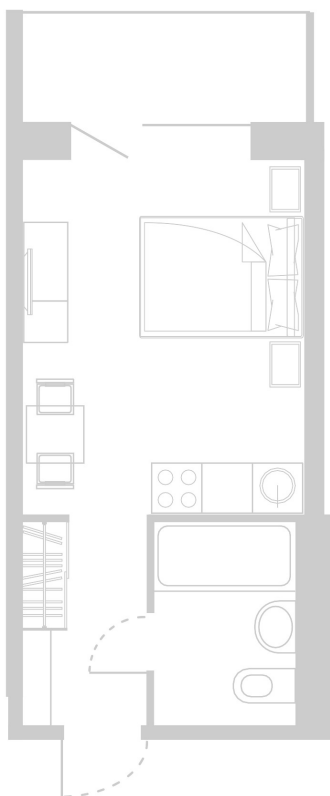

Планировка Апартамента № 804

Апартамент № 804
Комнат: 1
Вид из окна: на Лес

Площадь: 23.63 м²
В стоимость входит:
отделка, мебель и техника

Офисы продаж

Челябинск, ул. Цвиллинга, 25 к1,
БЦ «Молния», оф. 201
+7 351 220-00-22
8 800 200-44-99