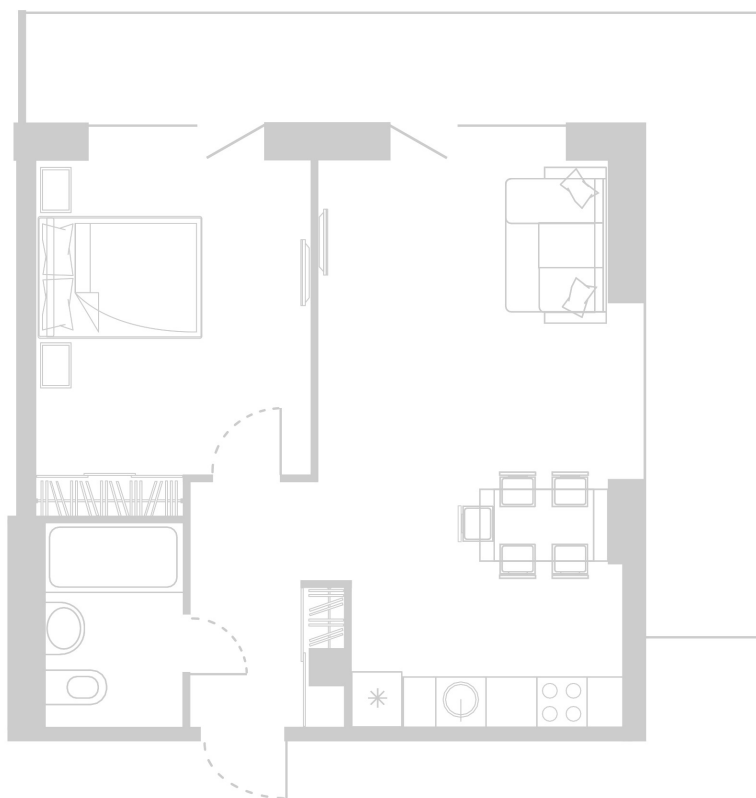

Планировка Апартамента № 805

Апартамент № 805
Комнат: 2
Вид из окна: на Лес

Площадь: 50.94 м²
В стоимость входит:
отделка, мебель и техника

Офисы продаж

Челябинск, ул. Труда, 156,
Торговая галерея «Западный луч»,
2 этаж, 22 офис.
+7 351 220-00-22
8 800 200-44-99