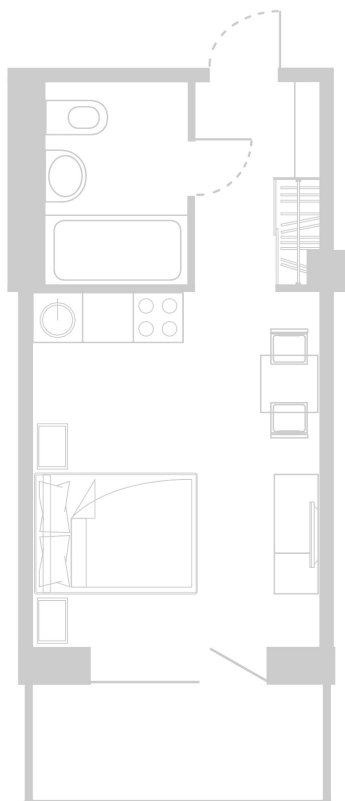

Планировка Апартамента № 808

Апартамент № 808
Комнат: 1
Вид из окна: на Долину

Площадь: 23.69 м²
Стоимость: 7 900 000 руб.
В стоимость входит:
отделка, мебель и техника

Офисы продаж

Челябинск, ул. Труда, 156,
Торговая галерея «Западный луч»,
2 этаж, 22 офис.
+7 351 220-00-22
8 800 200-44-99