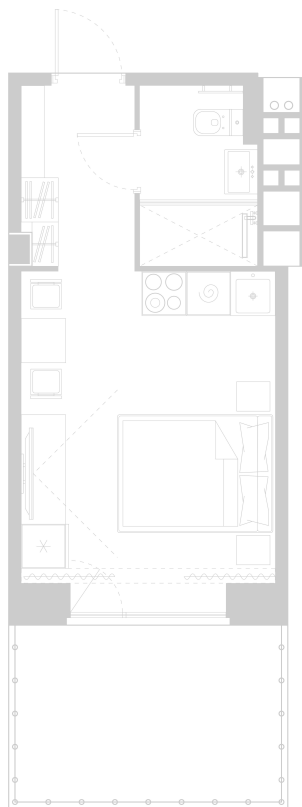

Планировка Апартамента № 307

Апартамент № 307
Комнат: 1
Вид из окна: на Долину

Площадь: 23.69 м²
В стоимость входит:
отделка, мебель и техника

Офисы продаж

Челябинск, ул. Труда, 156,
Торговая галерея «Западный луч»,
2 этаж, 22 офис.
+7 351 220-00-22
8 800 200-44-99