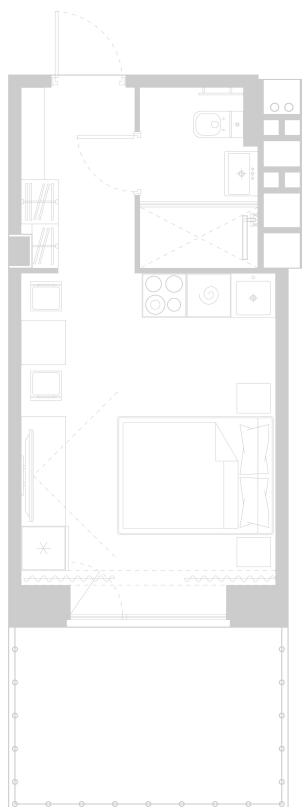

Планировка Апартамента № 309

Апартамент № 309
Комнат: 1
Вид из окна: на Долину

Площадь: 23.69 м²
В стоимость входит:
отделка, мебель и техника

Офисы продаж

Челябинск, ул. Труда, 156,
Торговая галерея «Западный луч»,
2 этаж, 22 офис.
+7 351 220-00-22
8 800 200-44-99