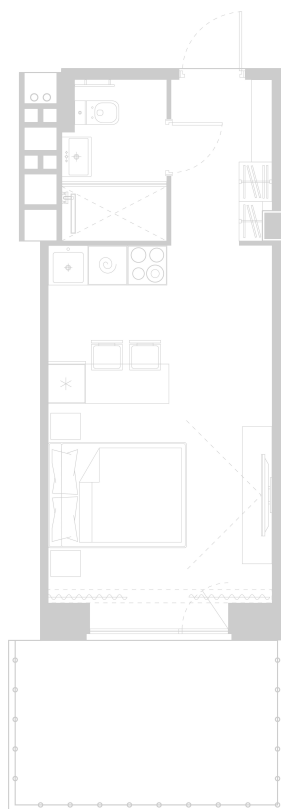

## Планировка Апартамента № 316

Апартамент № 316  
Комнат: 1  
Вид из окна: на Долину

Площадь: 30.6 м<sup>2</sup>  
В стоимость входит:  
отделка, мебель и техника