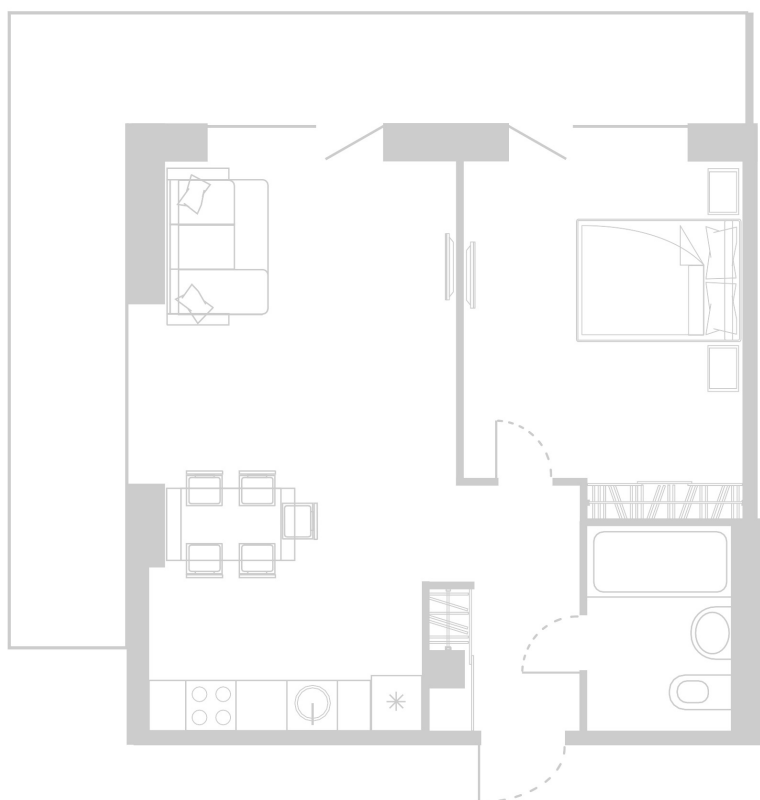

Планировка Апартамента № 320

Апартамент № 320
Комнат: 2
Вид из окна: на Лес

Площадь: 50.94 м²
В стоимость входит:
отделка, мебель и техника

Офисы продаж

Челябинск, ул. Труда, 156,
Торговая галерея «Западный луч»,
2 этаж, 22 офис.
+7 351 220-00-22
8 800 200-44-99