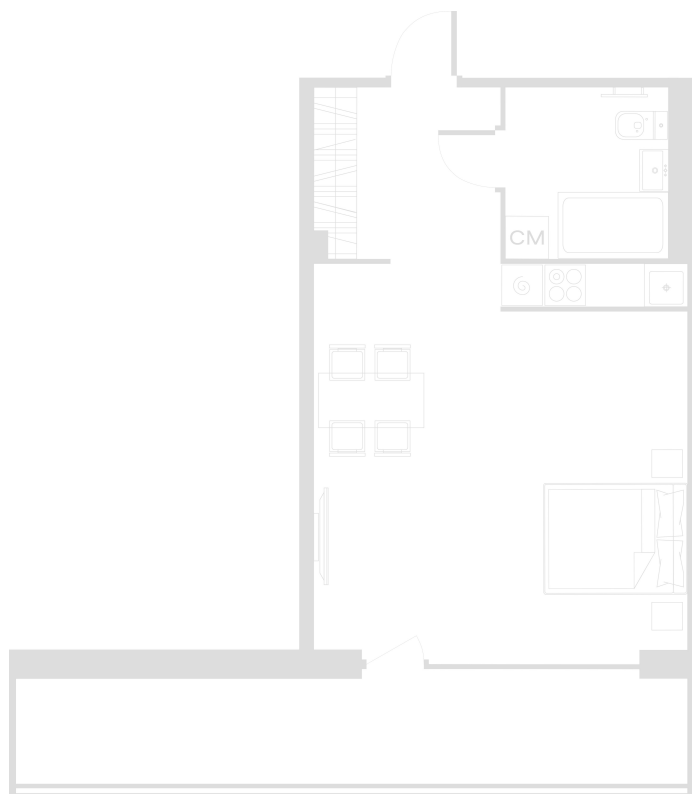

## Планировка Апартамента № 204

Апартамент № 204  
Комнат: 1  
Вид из окна: на Долину

Площадь: 46.83 м<sup>2</sup>  
В стоимость входит:  
отделка, мебель и техника