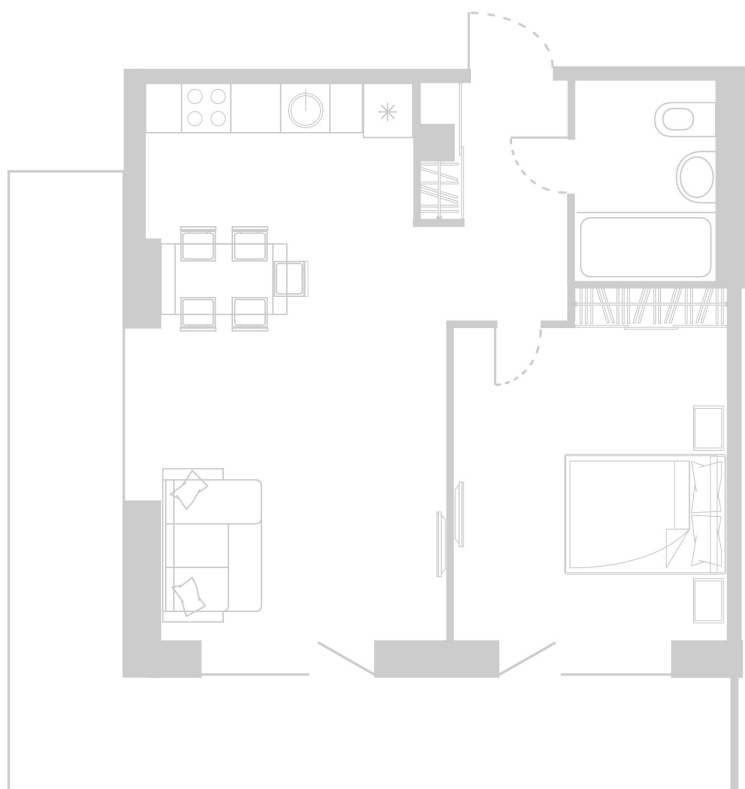

## Планировка Апартамента № 419

Апартамент № 419  
Комнат: 2  
Вид из окна: на Долину

Площадь: 50.94 м<sup>2</sup>  
В стоимость входит:  
отделка, мебель и техника