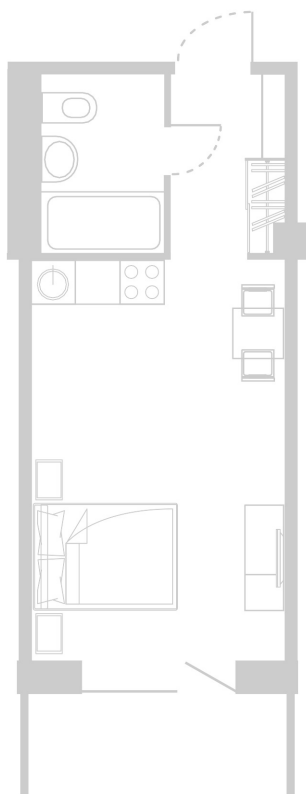

Планировка Апартамента № 812

Апартамент № 812
Комнат: 1
Вид из окна: на Долину

Площадь: 27.69 м²
В стоимость входит:
отделка, мебель и техника

Офисы продаж

Челябинск, ул. Труда, 156,
Торговая галерея «Западный луч»,
2 этаж, 22 офис.
+7 351 220-00-22
8 800 200-44-99