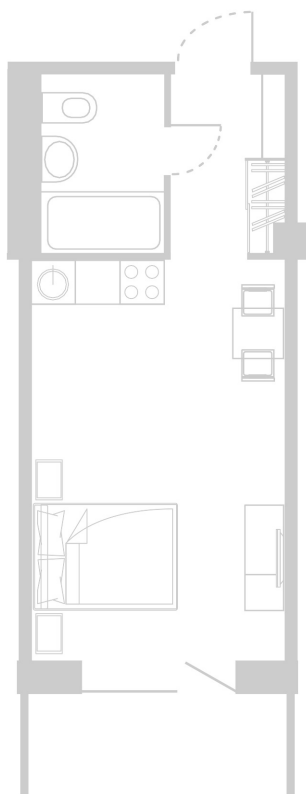

Планировка Апартамента № 812

Апартамент № 812
Комнат: 1
Вид из окна: на Долину

Площадь: 27.69 м²
В стоимость входит:
отделка, мебель и техника

Офисы продаж

Челябинск, ул. Цвиллинга, 25 к1,
БЦ «Молния», оф. 201
+7 351 220-00-22
8 800 200-44-99