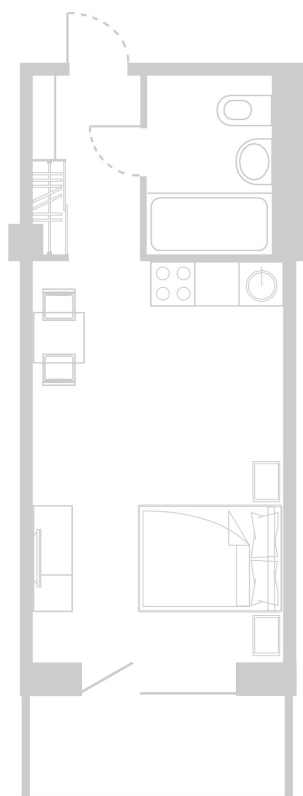

Планировка Апартамента № 813

Апартамент № 813
Комнат: 1
Вид из окна: на Долину

Площадь: 27.69 м²
В стоимость входит:
отделка, мебель и техника

Офисы продаж

Челябинск, ул. Труда, 156,
Торговая галерея «Западный луч»,
2 этаж, 22 офис.
+7 351 220-00-22
8 800 200-44-99