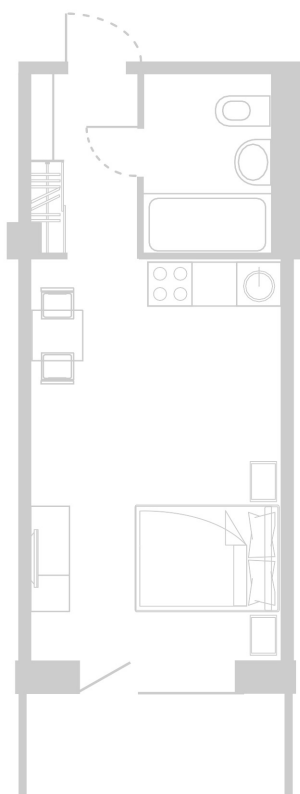

## Планировка Апартамента № 815

Апартамент № 815  
Комнат: 1  
Вид из окна: на Долину

Площадь: 27.69 м<sup>2</sup>  
В стоимость входит:  
отделка, мебель и техника