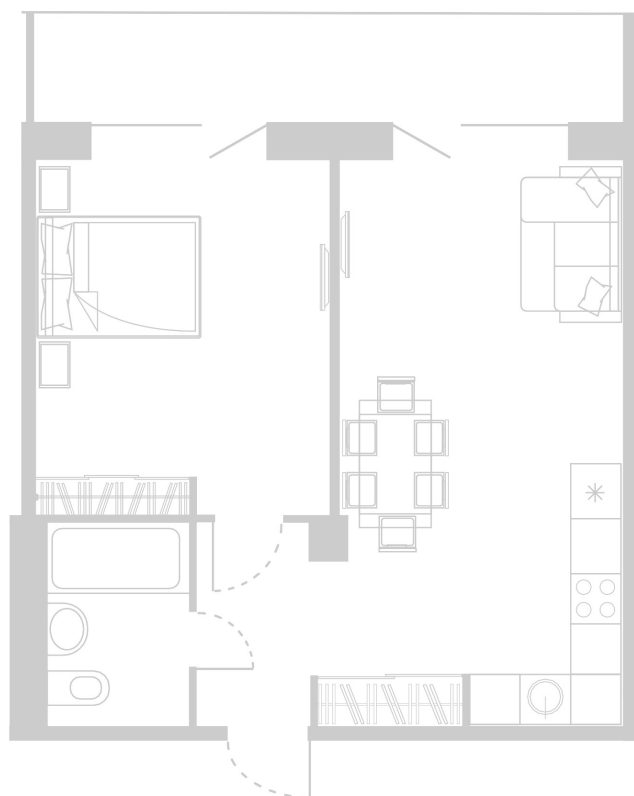

Планировка Апартамента № 823

Апартамент № 823
Комнат: 2
Вид из окна: на Лес

Площадь: 48.52 м²
В стоимость входит:
отделка, мебель и техника

Офисы продаж

Челябинск, ул. Труда, 156,
Торговая галерея «Западный луч»,
2 этаж, 22 офис.
+7 351 220-00-22
8 800 200-44-99