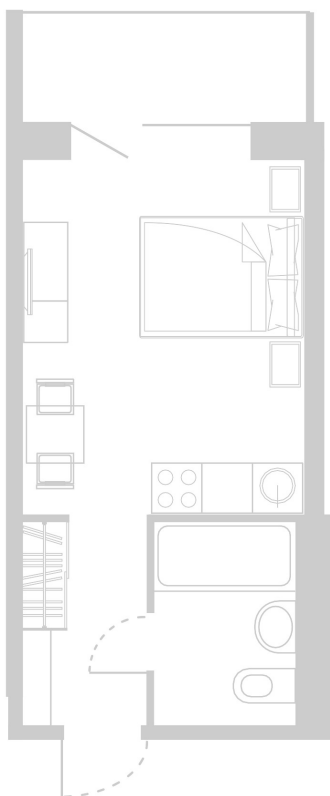

Планировка Апартамента № 504

Апартамент № 504
Комнат: 1
Вид из окна: на Лес

Площадь: 23.63 м²
В стоимость входит:
отделка, мебель и техника

Офисы продаж

Челябинск, ул. Труда, 156,
Торговая галерея «Западный луч»,
2 этаж, 22 офис.
+7 351 220-00-22
8 800 200-44-99