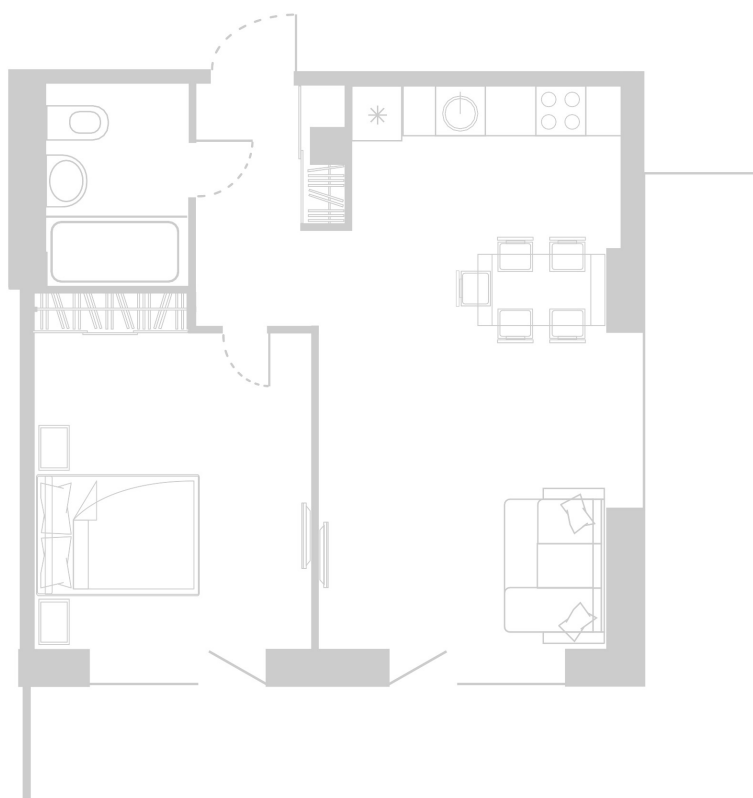

Планировка Апартамента № 506

Апартамент № 506
Комнат: 2
Вид из окна: на Долину

Площадь: 50.94 м²
В стоимость входит:
отделка, мебель и техника

Офисы продаж

Челябинск, ул. Цвиллинга, 25 к1,
БЦ «Молния», оф. 201
+7 351 220-00-22
8 800 200-44-99