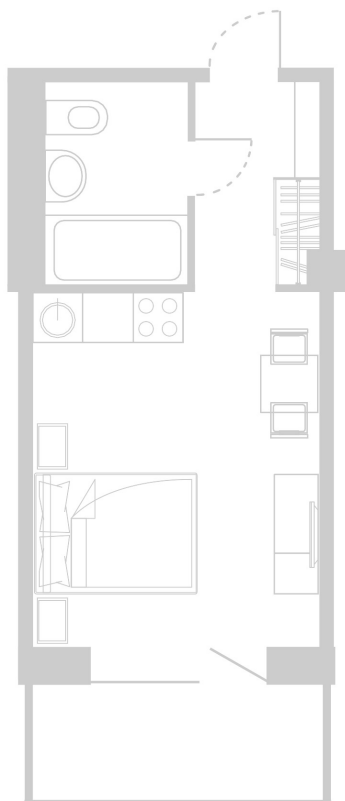

## Планировка Апартамента № 508

Апартамент № 508  
Комнат: 1  
Вид из окна: на Долину

Площадь: 24.31 м<sup>2</sup>  
Стоимость: 3 038 750 руб.  
В стоимость входит:  
отделка, мебель и техника