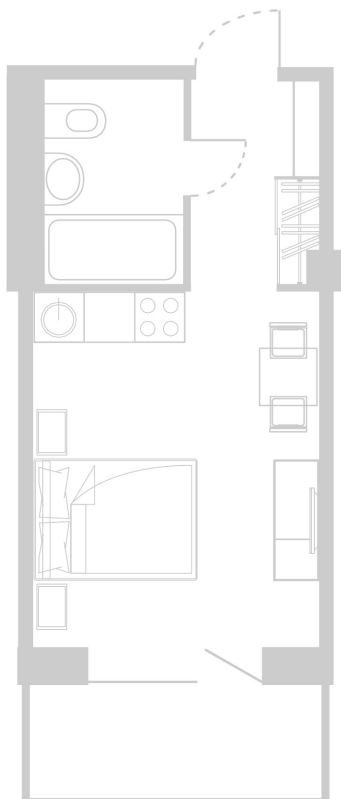

## Планировка Апартамента № 518

Апартамент № 518  
Комнат: 1  
Вид из окна: на Долину

Площадь: 24.31 м<sup>2</sup>  
Стоимость: 3 038 750 руб.  
В стоимость входит:  
отделка, мебель и техника