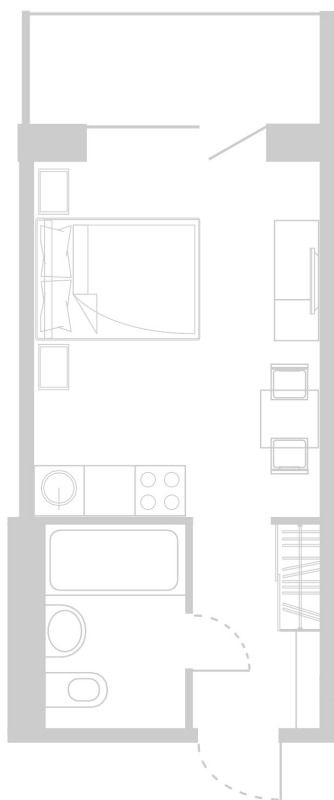

Планировка Апартамента № 521

Апартамент № 521
Комнат: 1
Вид из окна: на Лес

Площадь: 23.53 м²
В стоимость входит:
отделка, мебель и техника

Офисы продаж

Челябинск, ул. Труда, 156,
Торговая галерея «Западный луч»,
2 этаж, 22 офис.
+7 351 220-00-22
8 800 200-44-99