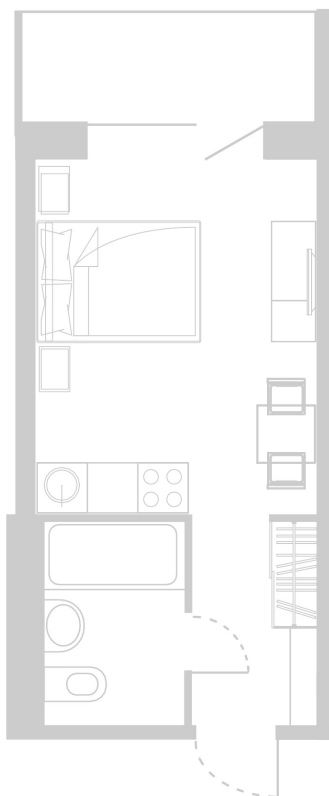

## Планировка Апартамента № 603

Апартамент № 603  
Комнат: 1  
Вид из окна: на Лес

Площадь: 23.73 м<sup>2</sup>  
В стоимость входит:  
отделка, мебель и техника