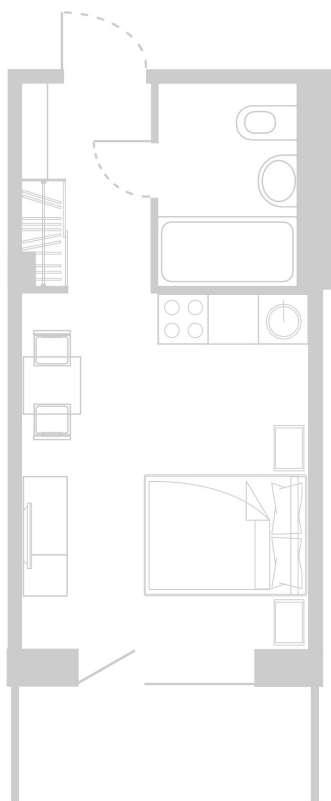

Планировка Апартамента № 607

Апартамент № 607
Комнат: 1
Вид из окна: на Долину

Площадь: 23.69 м²
В стоимость входит:
отделка, мебель и техника

Офисы продаж

Челябинск, ул. Труда, 156,
Торговая галерея «Западный луч»,
2 этаж, 22 офис.
+7 351 220-00-22
8 800 200-44-99