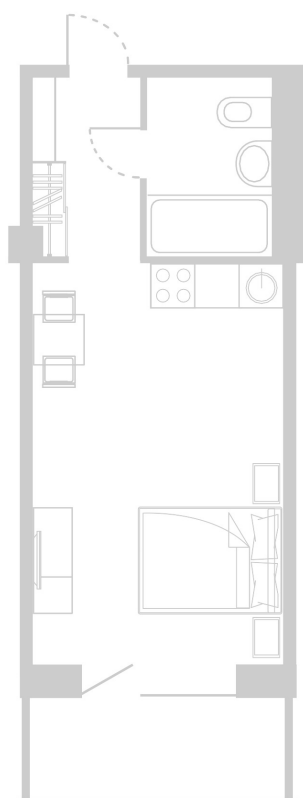

Планировка Апартамента № 613

Апартамент № 613
Комнат: 1
Вид из окна: на Долину

Площадь: 27.69 м²
В стоимость входит:
отделка, мебель и техника

Офисы продаж

Челябинск, ул. Труда, 156,
Торговая галерея «Западный луч»,
2 этаж, 22 офис.
+7 351 220-00-22
8 800 200-44-99