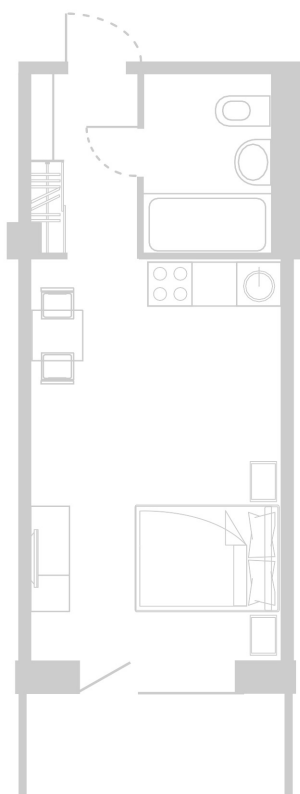

Планировка Апартамента № 615

Апартамент № 615
Комнат: 1
Вид из окна: на Долину

Площадь: 27.69 м²
В стоимость входит:
отделка, мебель и техника

Офисы продаж

Челябинск, ул. Труда, 156,
Торговая галерея «Западный луч»,
2 этаж, 22 офис.
+7 351 220-00-22
8 800 200-44-99