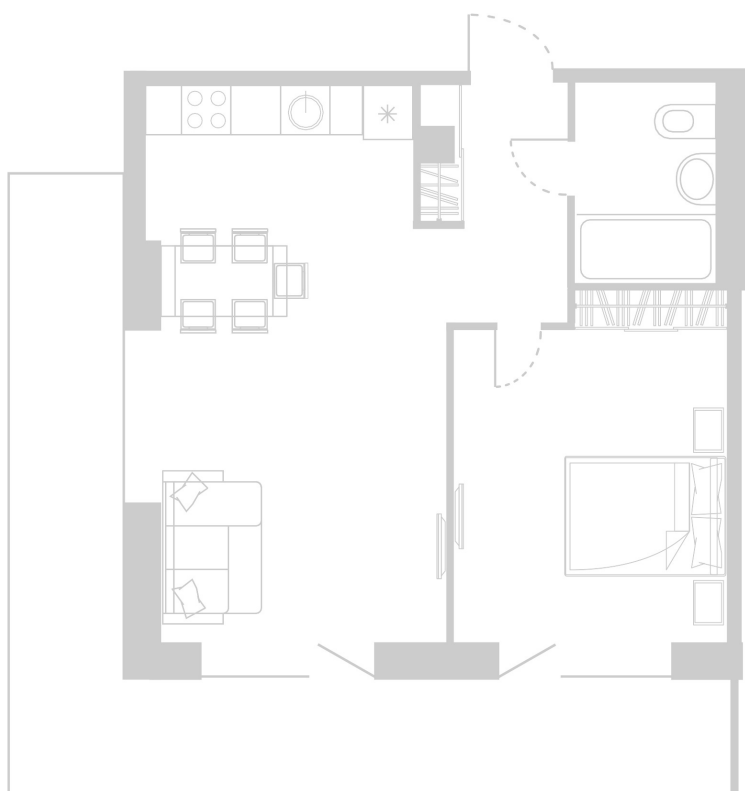

Планировка Апартамента № 619

Апартамент № 619
Комнат: 2
Вид из окна: на Долину

Площадь: 50.94 м²
В стоимость входит:
отделка, мебель и техника

Офисы продаж

Челябинск, ул. Труда, 156,
Торговая галерея «Западный луч»,
2 этаж, 22 офис.
+7 351 220-00-22
8 800 200-44-99