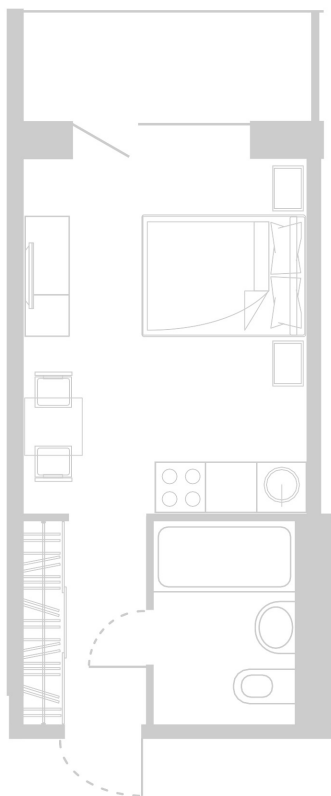

Планировка Апартамента № 622

Апартамент № 622
Комнат: 1
Вид из окна: на Лес

Площадь: 23.53 м²
В стоимость входит:
отделка, мебель и техника

Офисы продаж

Челябинск, ул. Труда, 156,
Торговая галерея «Западный луч»,
2 этаж, 22 офис.
+7 351 220-00-22
8 800 200-44-99