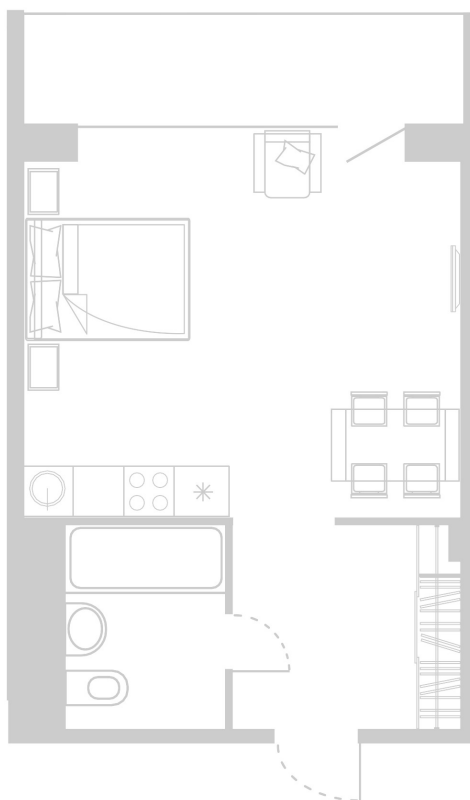

## Планировка Апартамента № 701

Апартамент № 701  
Комнат: 1  
Вид из окна: на Лес

Площадь: 36.06 м<sup>2</sup>  
В стоимость входит:  
отделка, мебель и техника