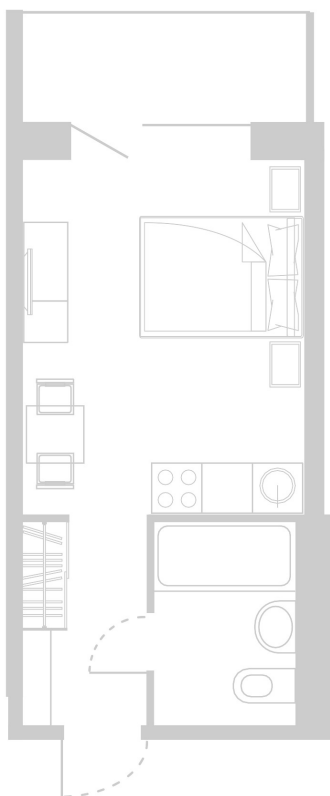

Планировка Апартамента № 704

Апартамент № 704
Комнат: 1
Вид из окна: на Лес

Площадь: 23.63 м²
В стоимость входит:
отделка, мебель и техника

Офисы продаж

Челябинск, ул. Труда, 156,
Торговая галерея «Западный луч»,
2 этаж, 22 офис.
+7 351 220-00-22
8 800 200-44-99