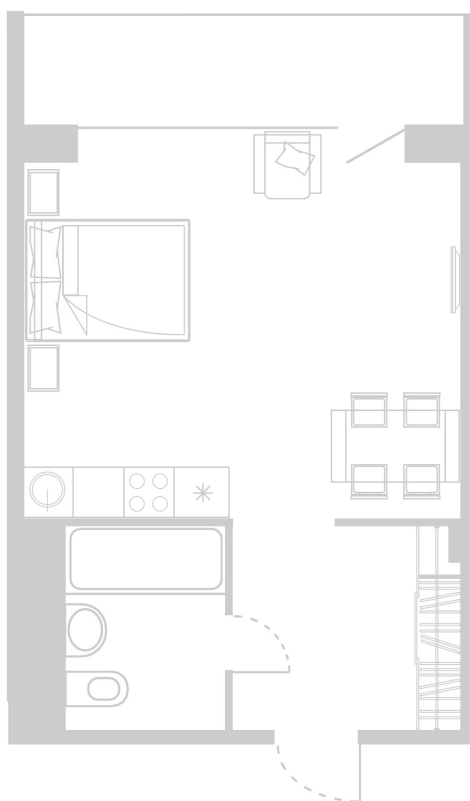

Планировка Апартамента № 801

Апартамент № 801
Комнат: 1
Вид из окна: на Лес

Площадь: 36.06 м²
Стоимость: 8 113 500 руб.
В стоимость входит:
отделка, мебель и техника

Офисы продаж

Челябинск, ул. Труда, 156,
Торговая галерея «Западный луч»,
2 этаж, 22 офис.
+7 351 220-00-22
8 800 200-44-99