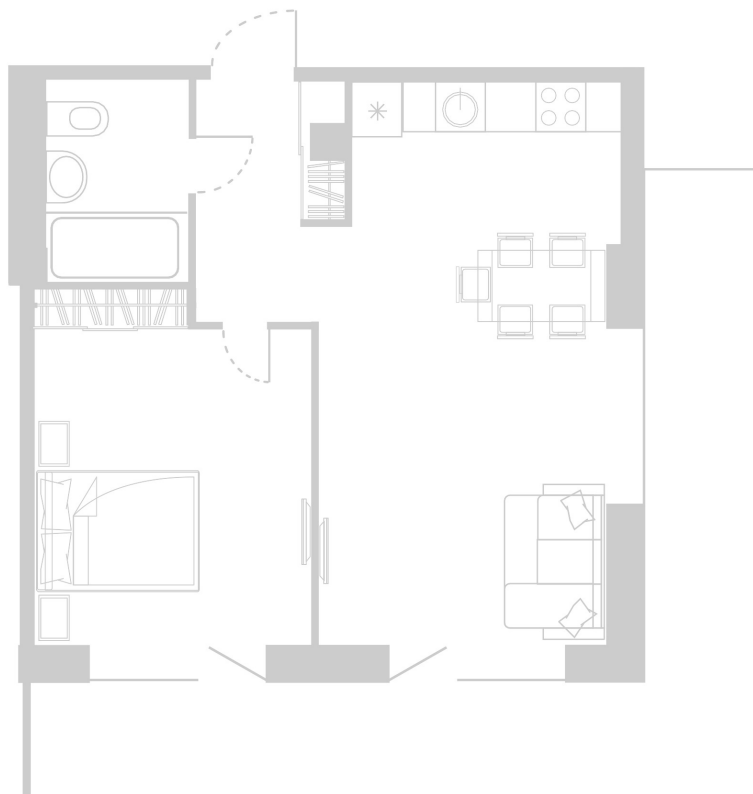

Планировка Апартамента № 706

Апартамент № 706
Комнат: 2
Вид из окна: на Долину

Площадь: 51.54 м²
Стоимость: 6 184 800 руб.
В стоимость входит:
отделка, мебель и техника

Офисы продаж

Челябинск, ул. Цвиллинга, 25 к1,
БЦ «Молния», оф. 201
+7 351 220-00-22
8 800 200-44-99