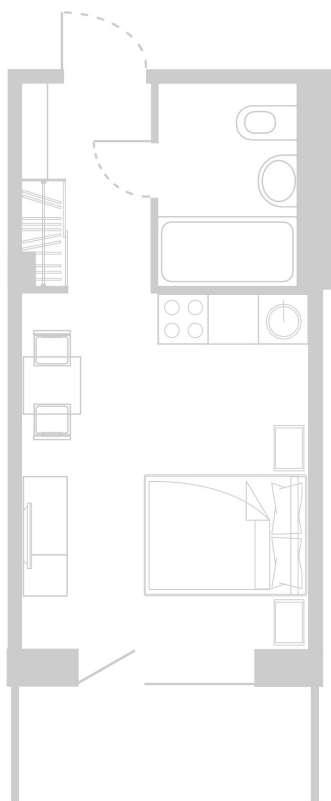

## Планировка Апартамента № 707

Апартамент № 707  
Комнат: 1  
Вид из окна: на Долину

Площадь: 23.69 м<sup>2</sup>  
В стоимость входит:  
отделка, мебель и техника