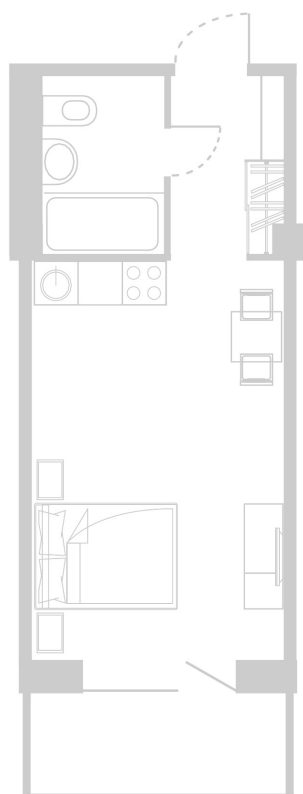

## Планировка Апартамента № 714

Апартамент № 714  
Комнат: 1  
Вид из окна: на Долину

Площадь: 27.69 м<sup>2</sup>  
В стоимость входит:  
отделка, мебель и техника