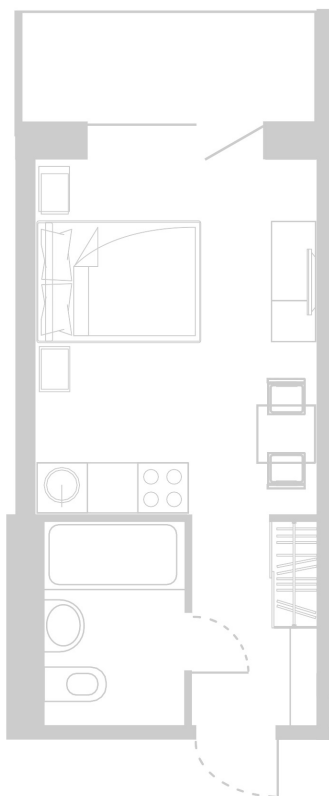

Планировка Апартамента № 403

Апартамент № 403
Комнат: 1
Вид из окна: на Лес

Площадь: 23.73 м²
В стоимость входит:
отделка, мебель и техника

Офисы продаж

Челябинск, ул. Труда, 156,
Торговая галерея «Западный луч»,
2 этаж, 22 офис.
+7 351 220-00-22
8 800 200-44-99