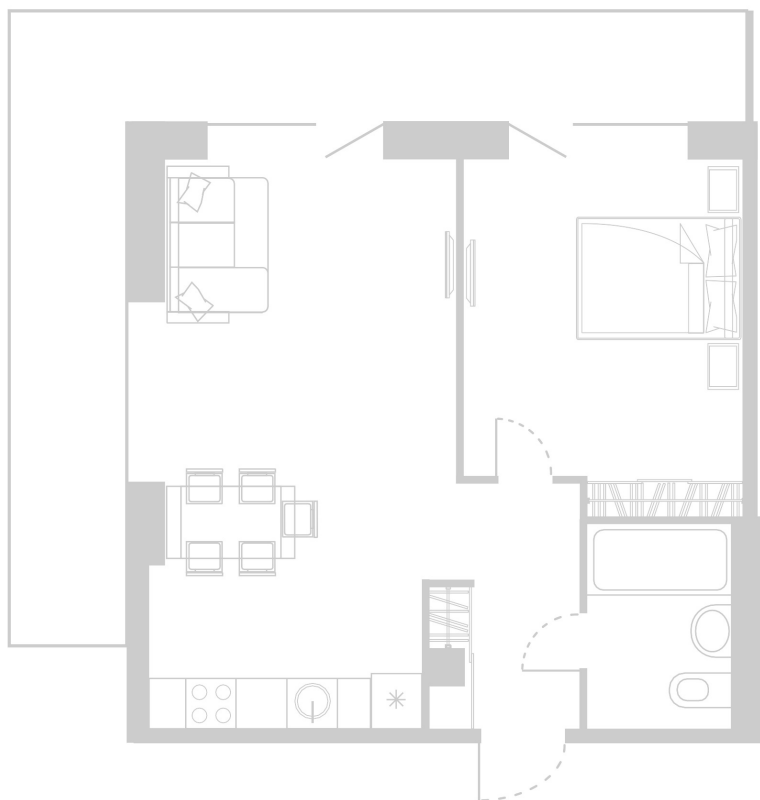

Планировка Апартамента № 720

Апартамент № 720
Комнат: 2
Вид из окна: на Лес

Площадь: 50.94 м²
В стоимость входит:
отделка, мебель и техника

Офисы продаж

Челябинск, ул. Труда, 156,
Торговая галерея «Западный луч»,
2 этаж, 22 офис.
+7 351 220-00-22
8 800 200-44-99