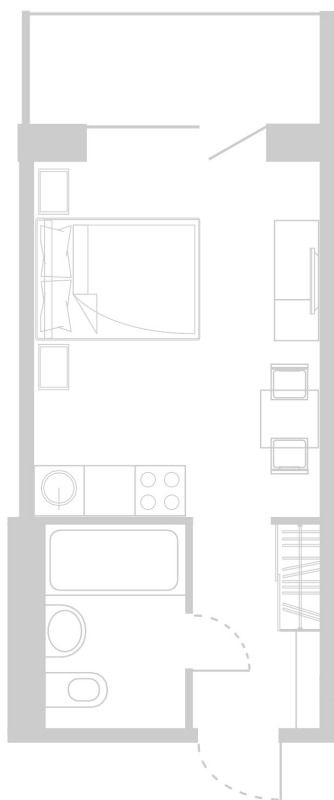

## Планировка Апартамента № 721

Апартамент № 721  
Комнат: 1  
Вид из окна: на Лес

Площадь: 23.53 м<sup>2</sup>  
В стоимость входит:  
отделка, мебель и техника