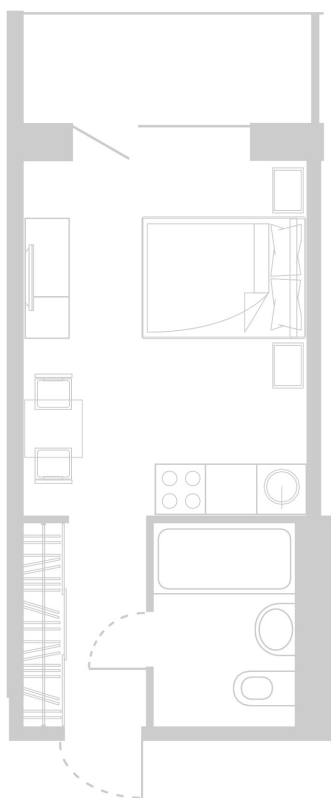

Планировка Апартамента № 722

Апартамент № 722
Комнат: 1
Вид из окна: на Лес

Площадь: 23.53 м²
В стоимость входит:
отделка, мебель и техника

Офисы продаж

Челябинск, ул. Труда, 156,
Торговая галерея «Западный луч»,
2 этаж, 22 офис.
+7 351 220-00-22
8 800 200-44-99