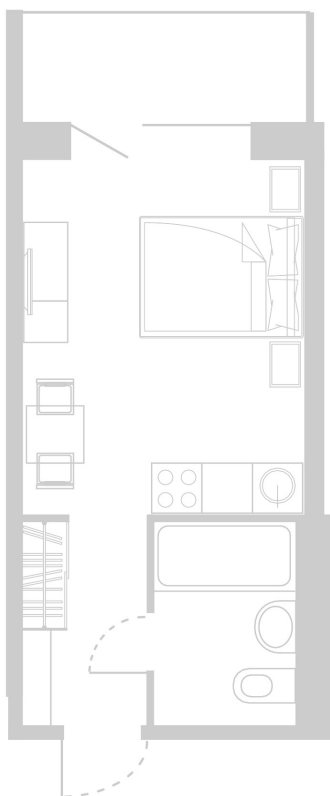

Планировка Апартамента № 404

Апартамент № 404
Комнат: 1
Вид из окна: на Лес

Площадь: 23.63 м²
В стоимость входит:
отделка, мебель и техника

Офисы продаж

Челябинск, ул. Труда, 156,
Торговая галерея «Западный луч»,
2 этаж, 22 офис.
+7 351 220-00-22
8 800 200-44-99